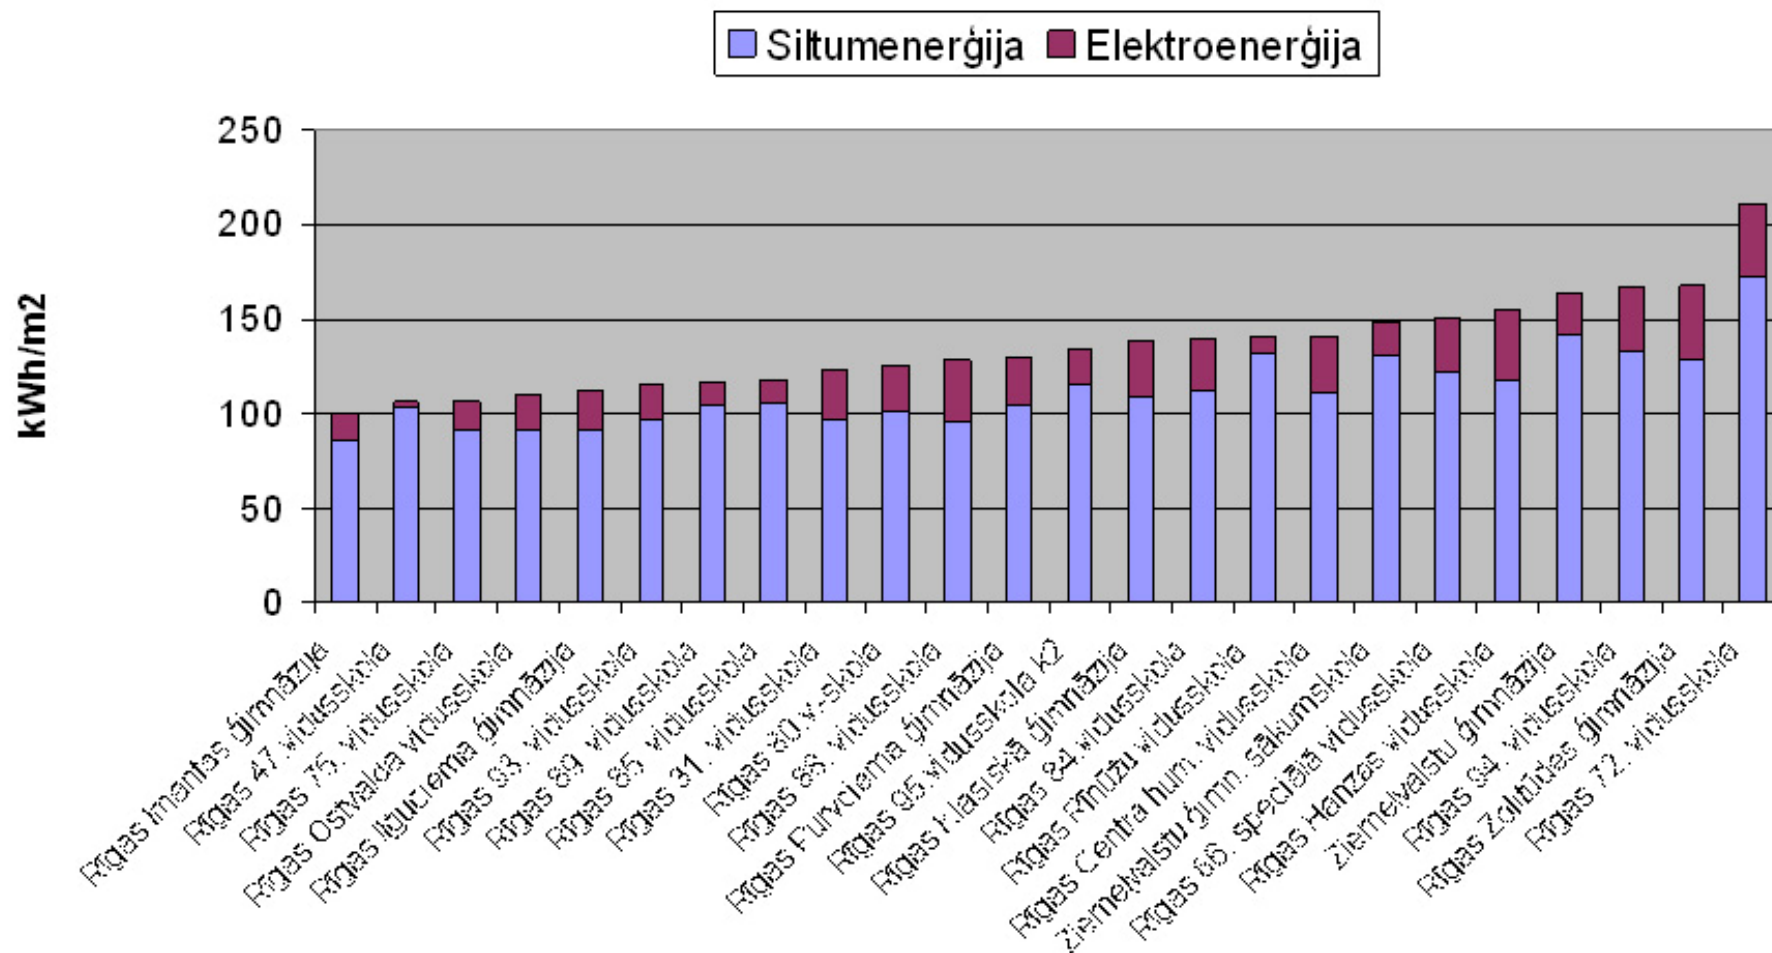

Rīgas Klasiskā ģimnāzija Purvciema ielā 38

Rīgas Zolitūdes ģimnāzija Ruses ielā 22

Rīgas 93. vidusskola Sesku ielā 72

Rīgas 47. vidusskola Skaistkalnes ielā 7

Rīgas 31. vidusskola Skuju ielā 11

Īpatnējais enerģijas patēriņš izglītības iestādēs attiecināts uz grīdas laukumu gadā