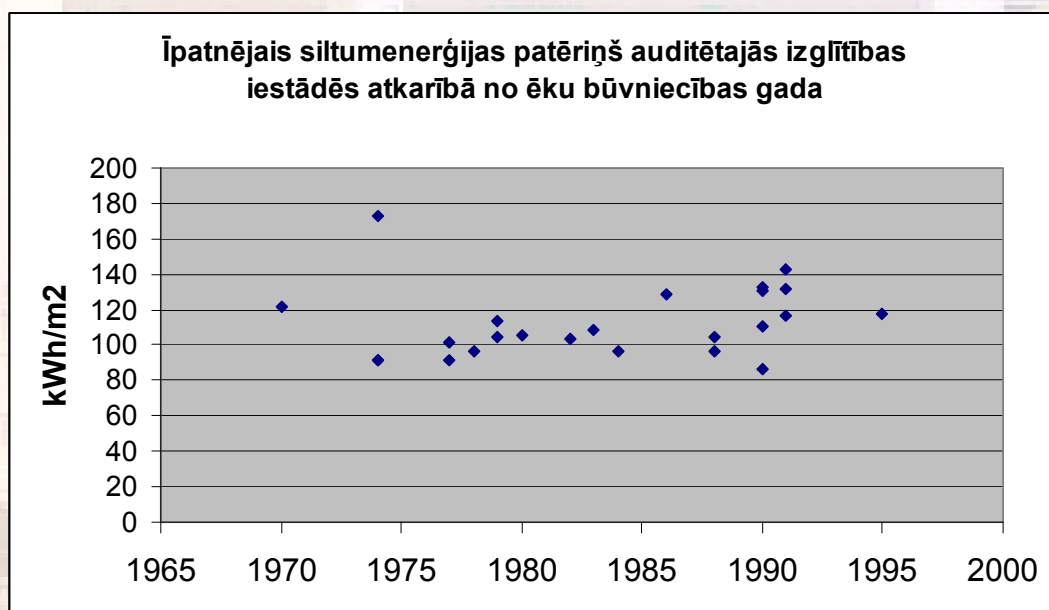

4. Auditēto ēku vispārējais raksturojums

Energoauditu atskaitēs norādīts, ka faktiskais gada īpatnējais siltumenerģijas patēriņš noteikts kā vidējais pēc divu pēdējo gadu siltumenerģijas patēriņa rādītājiem.