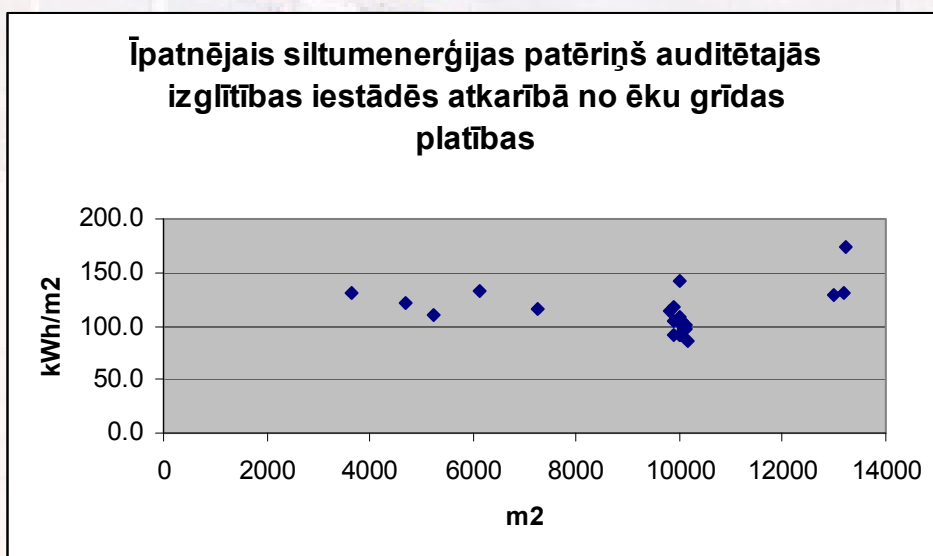

4. Auditēto ēku vispārējais raksturojums

Energoauditu atskaitēs norādīts, ka faktiskais gada īpatnējais siltumenerģijas patēriņš noteikts kā vidējais pēc divu pēdējo gadu siltumenerģijas patēriņa rādītājiem.